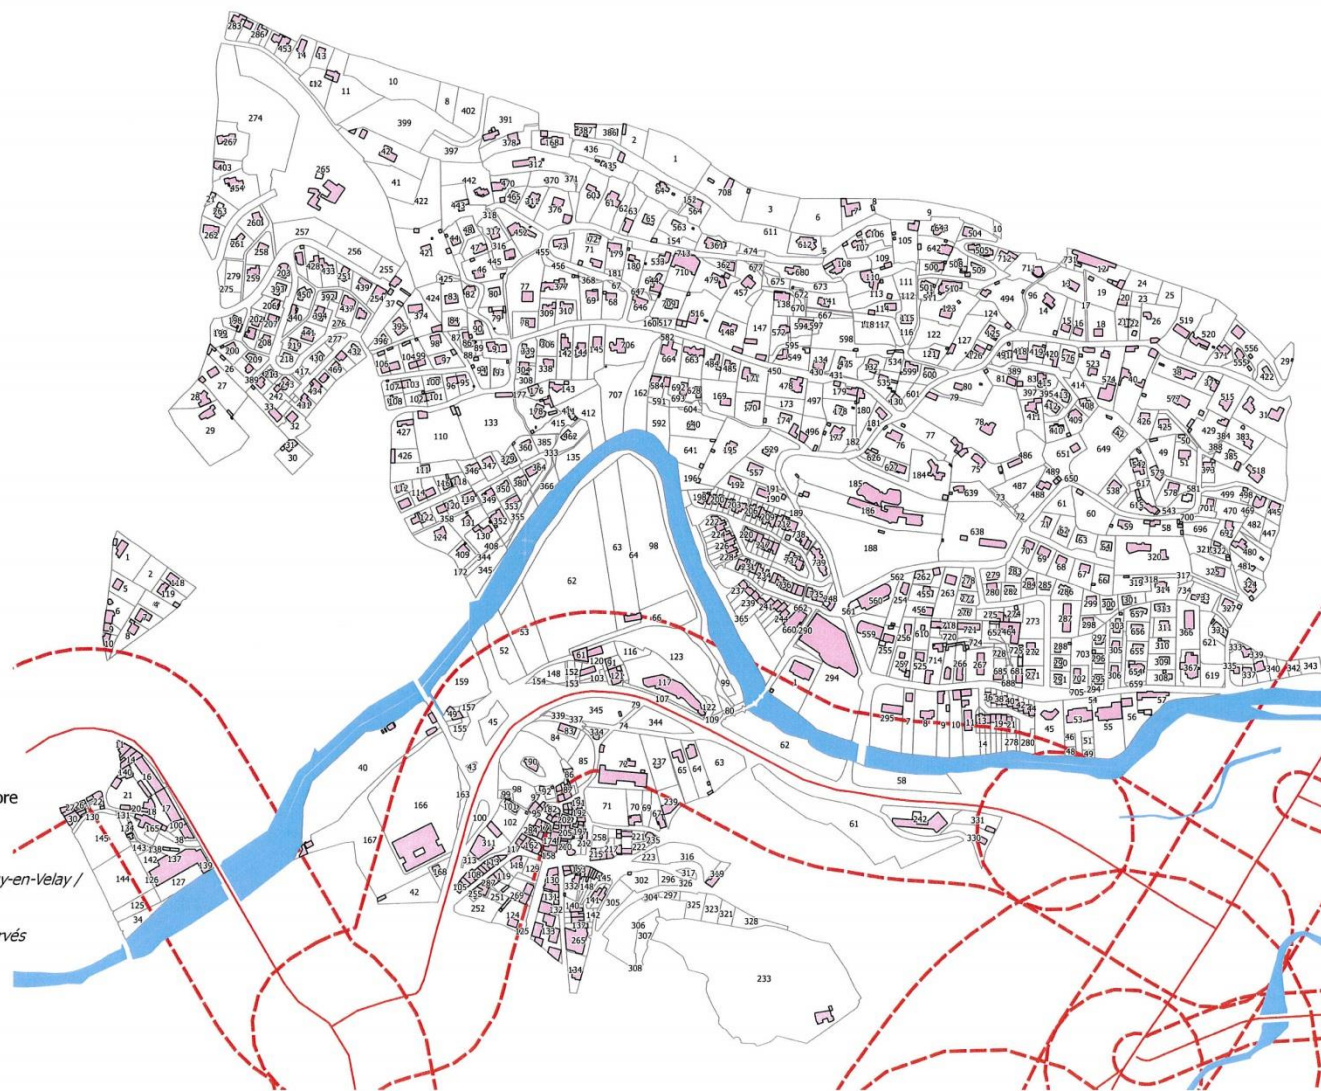

Plan local d'urbanisme

Département de la Haute Loire

Commune d'Aiguilhe

3.32 Classement sonore

Arrêt du PLU	Le 09/05/17
Approbation du PLU	Le....

Commune d'Aiguilhe

Servitudes - classement sonore

Classement sonore en 2014

- classement sonore linéaire
- - - Zone tampon du classement sonore

Échelle 1 : 5 000

Source : Communauté d'Agglomération du Puy-en-Velay /
service Informatique/cellule SIG
Données : DDT de la Haute Loire
Origine Cadastre 2014 © Droits de l'Etat réservés
carte imprimée le 08 avr. 2015